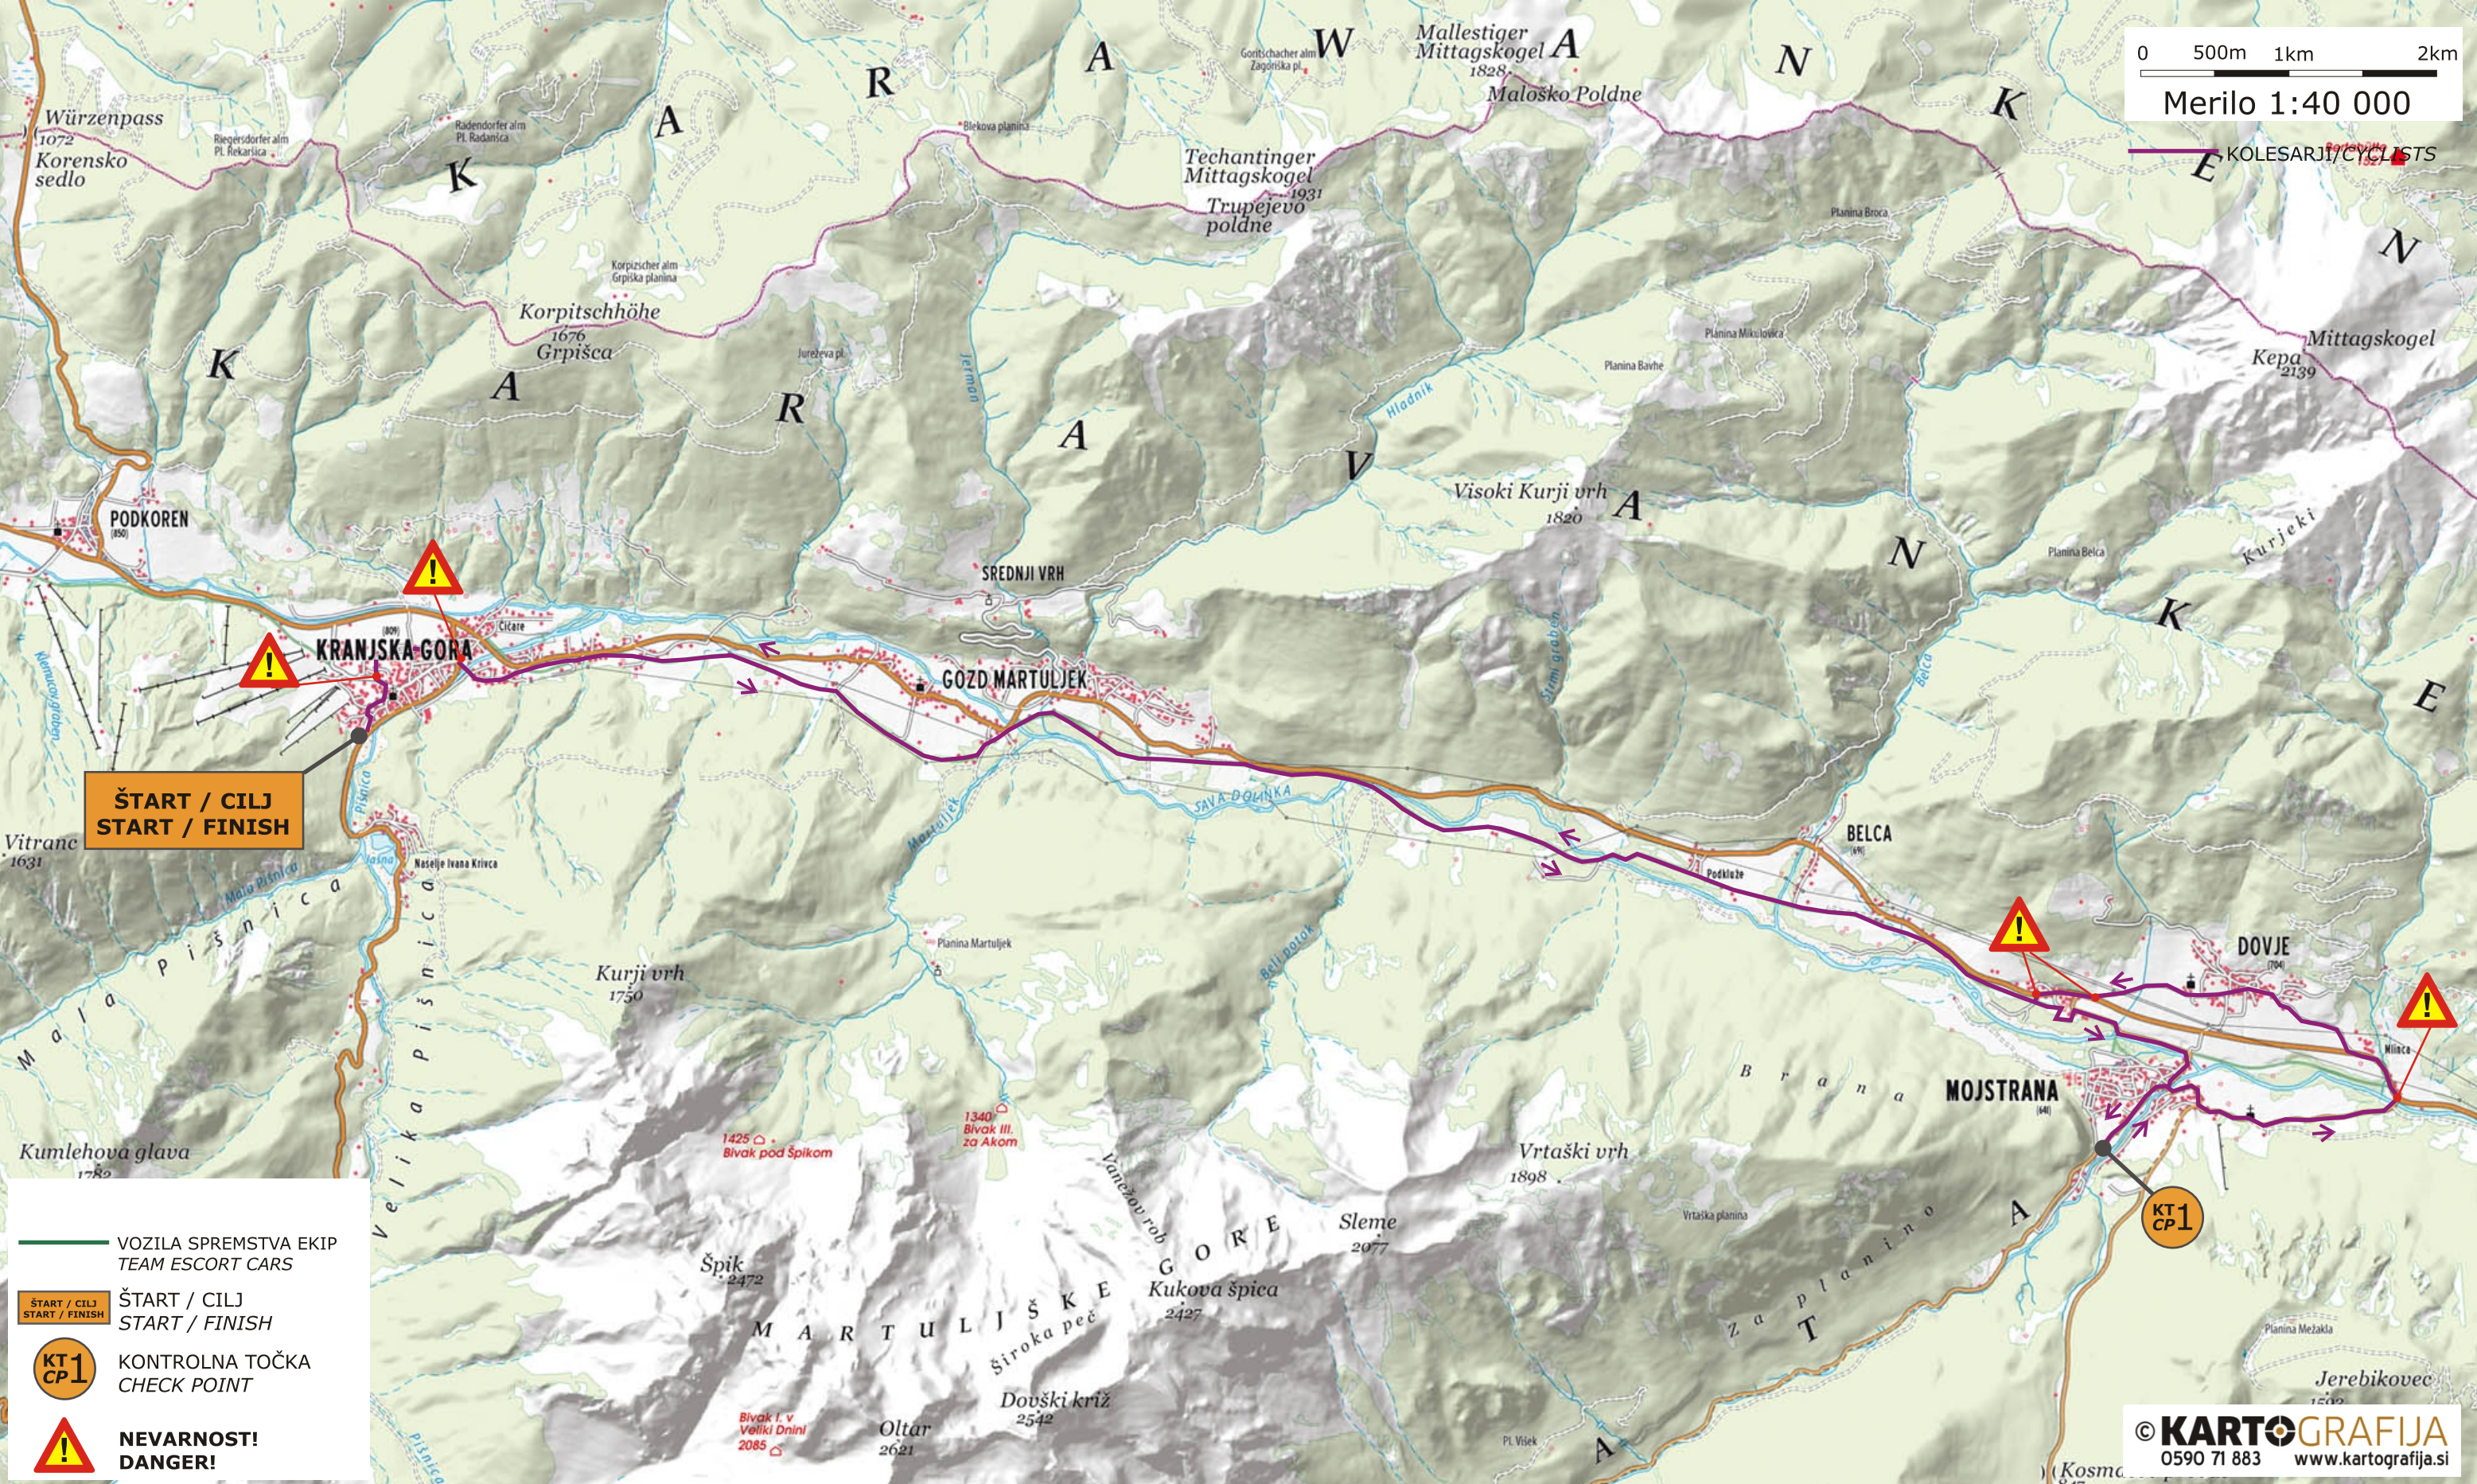

0 500m 1km 2km
Merilo 1:40 000

-  VOZILA SPREMSTVA EKIP
TEAM ESCORT CARS
-  ŠTART / CILJ
START / FINISH
-  **KT CP1**
KONTROLNA TOČKA
CHECK POINT
-  **NEVARNOST!**
DANGER!

© **KARTOGRAFIJA**
0590 71 883 www.kartografija.si

PROLOG / PROLOGUE / 21.08.2014

TRASA / TRACK / 30 km (okvirno / approximately)
Kranjska Gora (start/start)- Gozd Martuljek - Mojstrana (KT 1 / CP No1)- Dovje -
Gozd Martuljek - Kranjska Gora (Cilj / Finish)